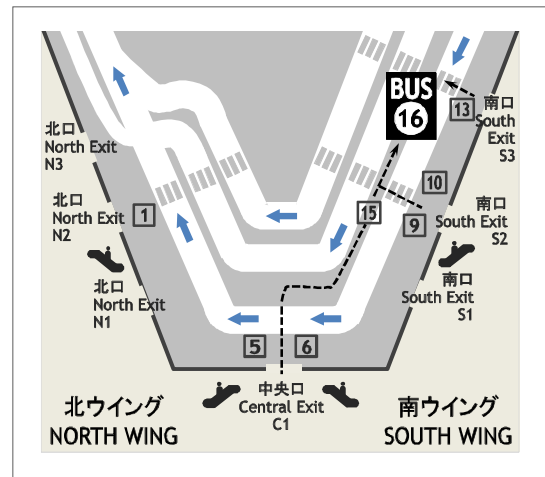

成田空港第2ターミナル 1階33番バス停
Narita Airport Terminal 2 Bus Stop NO.33, 1F

成田空港第1ターミナル 1階16番バス停
Narita Airport Terminal 1 Bus Stop No.16, 1F

成田空港からホテルへ
Narita Airport to Hotel

第2ターミナル 発
Dep. Terminal 2

約5分
About 5 mins

第1ターミナル 経由
Via Terminal 1

約10分
About 10 mins

ホテル 着
Arr. Hotel

ホテルから成田空港へ
Hotel to Narita Airport

ホテル 発
Dep. Hotel

約10分
About 10 mins

第2ターミナル 経由
Via Terminal 2

約5分
About 5 mins

第1ターミナル 着
Arr. Terminal 1

成田空港からホテルへ
From Narita Airport to Hotel

TIME	第2ターミナル 発 Dep. Terminal 2	第1ターミナル 発 Dep. Terminal 1
6	-	-
7	30	35
8	10	15
9	00 30	05 35
10	10 50	15 55
11	30	35
12	10	15
13	30 50	35 55
14	10 30 50	15 35 55
15	10 30 50	15 35 55
16	10 30 50	15 35 55
17	15 35 55	20 40
18	15 35 55	00 20 40
19	15 35 55	00 20 40
20	15 35 55	00 20 40
21	15 35 55	00 20 40
22	35	00 40
23	15 50	20 55
24	25	30

- ホテル4:40発のバスは第3ターミナル 第2ターミナルまでの運行です。(第1ターミナルには停車いたしません。)
 - ホテル5:05発のバスは第3ターミナル 第2ターミナル 第1ターミナルの到着階1階へ向かいます。(出発階には停車致しません。)
ホテル発 17:00以降のバスは第2ターミナル 第1ターミナルの到着階1階へ向かいます。(出発階には停車致しません。)
- The bus leaves at 4:40 from the hotel stops at Terminal 3, then arrives at Terminal 2. (It will not stop at Terminal 1.)
 - The bus leaves at 5:05 from the hotel stops at Terminal 3, then arrives at Terminal 2 and Terminal 1 on the 1st floor. The bus leaves after 17:00 from the hotel arrives at Terminal 2 and Terminal 1 both on the 1st floor.