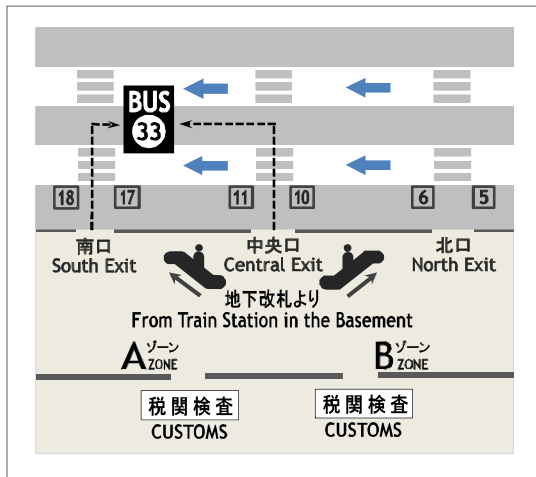

成田空港第2ターミナル 1階33番バス停
Narita Airport Terminal 2 Bus Stop NO.33, 1F

成田空港第1ターミナル 1階16番バス停
Narita Airport Terminal 1 Bus Stop No.16, 1F

成田空港からホテルへ
Narita Airport to Hotel

第2ターミナル 発
Dep. Terminal 2

約5分
About 5 mins

第1ターミナル 経由
Via Terminal 1

約10分
About 10 mins

ホテル 着
Arr. Hotel

ホテルから成田空港へ
Hotel to Narita Airport

ホテル 発
Dep. Hotel

約10分
About 10 mins

第2ターミナル 経由
Via Terminal 2

約5分
About 5 mins

第1ターミナル 着
Arr. Terminal 1

成田空港からホテルへ
From Narita Airport to Hotel

TIME	第2ターミナル 発 Dep. Terminal 2	第1ターミナル 発 Dep. Terminal 1
6	-	-
7	30	35
8	10	15
9	00 30	05 35
10	10 50	15 55
11	30	35
12	10	15
13	30 50	35 55
14	10 30 50	15 35 55
15	10 30 50	15 35 55
16	10 30 50	15 35 55
17	15 35 55	20 40
18	15 35 55	00 20 40
19	15 35 55	00 20 40
20	15 35 55	00 20 40
21	15 35 55	00 20 40
22	35	00 40
23	15 50	20 55
24	25	30

- ホテル4:40発のバスは第3ターミナル 第2ターミナルまでの運行です。(第1ターミナルには停車いたしません。)
 - ホテル5:05発のバスは第3ターミナル 第2ターミナル 第1ターミナルの到着階1階へ向かいます。(出発階には停車致しません。)
ホテル発 17:00以降のバスは第2ターミナル 第1ターミナルの到着階1階へ向かいます。(出発階には停車致しません。)
- The bus leaves at 4:40 from the hotel stops at Terminal 3, then arrives at Terminal 2. (It will not stop at Terminal 1.)
 - The bus leaves at 5:05 from the hotel stops at Terminal 3, then arrives at Terminal 2 and Terminal 1 on the 1st floor. The bus leaves after 17:00 from the hotel arrives at Terminal 2 and Terminal 1 both on the 1st floor.